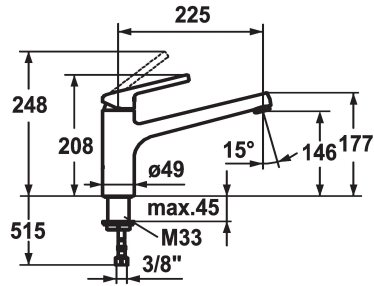

## KWC LUNA E

Hebelmischer - Küche

Modell-Linie: LUNA E | 10.441.023.700FL

Armaturen | Manuelle Armaturen

### KWC-Nr.

**123840**

edelstahl, A 235, flexible Anschlusschläuche

- \* Hebelmischer
- \* Schwenkauslauf 160°
- Neoperl® Cascade®
- \* KWC Steuerpatrone M 35
- mit Keramikscheibentechnik

- Auslaufmenge und Temperatur stufenlos einstellbar
- \* Flexible Anschlusschläuche 3/8"
- \* Befestigung mit Gewindestutzen M33 x 1.5
- Tischbohrung ø35 mm

### Technische Daten

Auslaufmenge
Anschluss
Auslauf
Bedienung
Farbcode
Installationsart
Armaturtyp
Mass Höhe
Armaturengeräuschgruppe
Ausladung A
Energie Etikette
Mass-Wasseraustritt
Material

12 l/min (3 bar)
Flexible Anschlusschläuche
schwenkbar
topbedient
Edelstahl
Standmontage
Hebelmischer
205
I
A 235
B
132
rostfreier Stahl