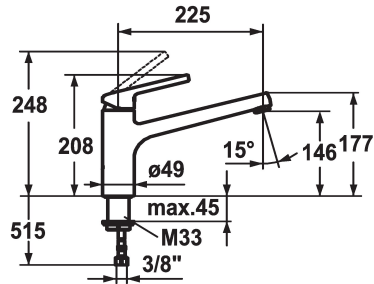

KWC LUNA E

Hebelmischer - Küche

Modell-Linie: LUNA E | 10.441.023.700FL
Armaturen | Manuelle Armaturen

KWC-Nr.

123840

edelstahl, A 235, flexible Anschlusschläuche

- * Hebelmischer
- * Schwenkauslauf 160°
- Neoperl® Cascade®
- * KWC Steuerpatrone M 35
- mit Keramikscheibentechnik

- Auslaufmenge und Temperatur stufenlos einstellbar
- * Flexible Anschlusschläuche $\frac{3}{8}''$
- * Befestigung mit Gewindestutzen M33 x 1.5
- Tischbohrung $\varnothing 35$ mm

Technische Daten

Auslaufmenge
Anschluss
Auslauf
Bedienung
Farbcode
Installationsart
Armaturtyp
Mass Höhe
Armaturengeräuschgruppe
Ausladung A
Energie Etikette
Mass-Wasseraustritt
Material

12 l/min (3 bar)
Flexible Anschlusschläuche
schwenkbar
topbedient
Edelstahl
Standmontage
Hebelmischer
205
I
A 235
B
132
rostfreier Stahl