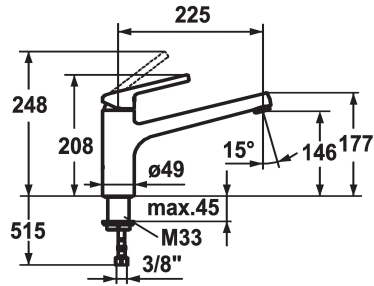

## KWC LUNA E Mitigeur à levier - Cuisine

Modell-Linie: LUNA E | 10.441.023.700FL  
Robinetteries | Robinets à monocommande

### KWC-No.

**123840**  
chromeline, A 235

- \* Mitigeur à levier
- \* Bec orientable 160°
- Neoperl® Cascade®
- \* KWC cartouche M 35
- avec technique à disques céramique

- réglage de débit et de température continu
- \* Raccordements flexibles 3/8"
- \* Fixation par tige filetée M33 x 1.5
- Perçage utile ø35 mm

### Données techniques

Débit
Raccord
goulot
Commande
Code couleur
Type d'installation
Type de robinet
Dimension de la hauteur
Groupe de bruit pour la robinetterie
Projection A
Label énergétique
Dimension de la sortie d'eau
Matière

12 l/min (3 bar)
tuyaux de raccordement flexibles
orientable
commande par le haut
acier inoxydable
montage vertical
Hebelmischer
205
I
A235
B
132
Acier inoxydable