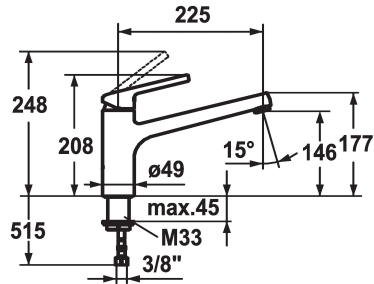

KWC LUNA E Mitigeur à levier - Cuisine

Modell-Linie: LUNA E | 10.441.023.700FL
Robinetteries | Robinets à monocommande

KWC-No.

123840
chromeline, A 235

* Mitigeur à levier
* Bec orientable 160°
- Neoperl® Cascade®
* KWC cartouche M 35
- avec technique à disques céramique

- réglage de débit et de température continu
* Raccordements flexibles 3/8"
* Fixation par tige filetée M33 x 1.5
Perçage utile ø35 mm

Données techniques

| | |
|--------------------------------------|----------------------------------|
| Débit | 12 l/min (3 bar) |
| Raccord | tuyaux de raccordement flexibles |
| goulot | orientable |
| Commande | commande par le haut |
| Code couleur | acier inoxydable |
| Type d'installation | montage vertical |
| Type de robinet | Hebelmischer |
| Dimension de la hauteur | 205 |
| Groupe de bruit pour la robinetterie | I |
| Projection A | A235 |
| Label énergétique | B |
| Dimension de la sortie d'eau | 132 |
| Matière | Acier inoxydable |