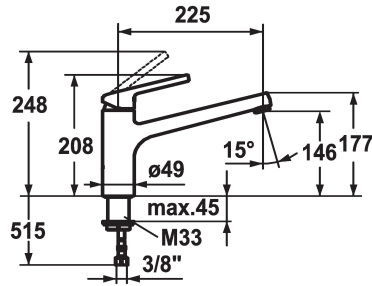

## KWC LUNA E Miscelatore a leva

Modell-Linie: LUNA E | 10.441.023.700FL  
Rubinetterie per bagni | Rubinetterie monocomando

### KWC-No.

**123840**  
chromeline, A 235

- \* Miscelatore a leva
- \* Bocca orientabile 160°
- Neoperl® Cascade®
- \* KWC cartuccia M 35
- con tecnica a dischi in ceramica

- regolazione continua della portata e della temperatura
- \* Tubi flessibili di collegamento da 3/8"
- \* Fissaggio tramite raccordo filettato M33 x 1.5
- \* Foratura ø35 mm

### Dati tecnici

Portata	12 l/min (3 bar)
Raccordo	tubi di collegamento flessibili
bocca	orientabile
Operazione	azionamento superiore
Codice colore	stainless steel
Tipo di installazione	montaggio fisso
Tipo di rubinetto	01
Dimensioni in altezza	205
Classe di rumorosità	yes
Proiezione A	A235
Etichetta energetica	B
Dimensioni uscita acqua	132
Materiale	ROSTFREIER_STAHL