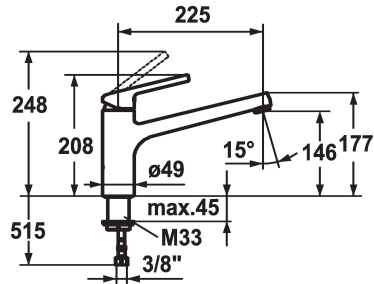

KWC LUNA E Eengreepsmengkraan - Keuken

Modell-Linie: LUNA E | 10.441.023.700FL
Kranen | Eengreepkranen

KWC-No.

123840
chromeline, A 235

- * Eengreepsmengkraan
- * Draaibare uitloop 160°
- Neoperl® Cascade®
- * KWC patroon M 35
- met keramische-schijventechniek

- debiet en temperatuur traploos instelbaar
- * Flexibele aansluitslangen 3/8"
- * Bevestiging met schroefdraadhuls M33 x 1.5
- * Tafelboring ø35 mm

Technical Data

Doorstroomhoeveelheid
schroefverbindingen
uitloop
Bediening
Kleurcode
Type installatie
Kraan type
Hoogteafmeting
geluidsklasse
Projectie A
Energielabel
Afmetingen wateruitlaat
Materiaal

12 l/min (3 bar)
flexibele aansluitslangen
draaibaar
bovenbediening
RVS
staande montage
Hebelmischer
205
I
A235
B
132
Roestvrij staal