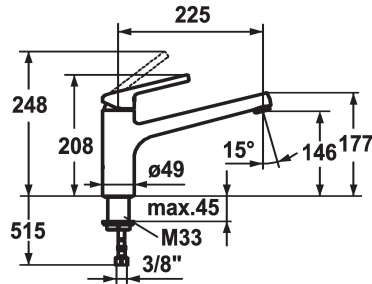

## KWC LUNA E Eengreepsmengkraan - Keuken

Modell-Linie: LUNA E | 10.441.023.700FL  
Kranen | Eengreepkranen

### KWC-No.

**123840**  
chromeline, A 235

- \* Eengreepsmengkraan
- \* Draaibare uitloop 160°
- Neoperl® Cascade®
- \* KWC patroon M 35
- met keramische-schijventechniek

- debiet en temperatuur traploos instelbaar
- \* Flexibele aansluitslangen 3/8"
- \* Bevestiging met schroefdraadhuls M33 x 1.5
- \* Tafelboring ø35 mm

### Technical Data

A_Spout_Spray	12 l/min (3 bar)
Connection	flexibele aansluitslangen
uitloop	draaibaar
Handling	bovenbediening
Kleurcode	stainless steel
Installation_type	staande montage
Faucet_typ	01
Hoogteafmeting	205
G_Acoustic group	yes
Projection_A	A235
EnergyLabelCH	B
Afmetingen wateruitlaat	132
Materiaal	ROSTFREIER_STAHL