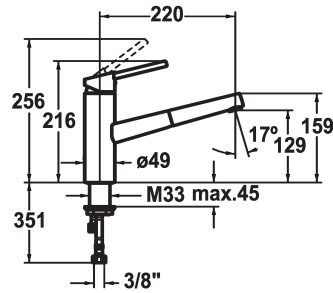

KWC LUNA E

Hebelmischer - Küche

Modell-Linie: LUNA E | 10.441.113.700FL
Armaturen | Manuelle Armaturen

KWC-Nr.

123841
edelstahl, A 220, flexible Anschlusschläuche

- * Hebelmischer
- * TouchProtect - Schutz vor Verbrennungen durch Zweischalenprinzip
- * Auszugauslauf
- Neoperl® Caché®
- bis 600 mm ausziehbar
- * Schlauchdurchführung, schwenkbar 130°

- * EasyLock - einfache Auszugbrausenrückführung
- * KWC Steuerpatrone M 35
- mit Keramikscheibentechnik
- Auslaufmenge und Temperatur stufenlos einstellbar
- * Flexible Anschlusschläuche 3/8"
- * Befestigung mit Gewindestutzen M33 x 1.5
- Tischbohrung ø35 mm

9 l/min (3 bar)
9 l/min (3 bar)
Flexible Anschlusschläuche
schwenkbar
topbedient
Auszugauslauf
Edelstahl
Standmontage
Hebelmischer
217
II
A 220
B
132
rostfreier Stahl

Ersatzteile

KWC LUNA E Hebelmischer - Küche

Modell-Linie: LUNA E | 10.441.113.700FL
Armaturen | Manuelle Armaturen

Steuerpatrone M 35 H

538327
Z.537.582
