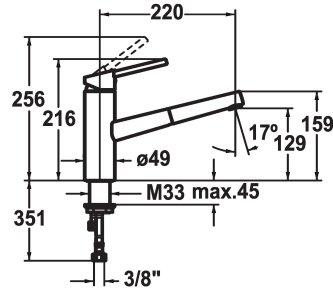

## KWC LUNA E

Hebelmischer - Küche

Modell-Linie: LUNA E | 10.441.113.700FL  
Armaturen | Manuelle Armaturen

### KWC-Nr.

**123841**  
edelstahl, A 220, flexible Anschlusschläuche

- \* Hebelmischer
- \* TouchProtect - Schutz vor Verbrennungen durch Zweischalenprinzip
- \* Auszugauslauf
- Neoperl® Caché®
- bis 600 mm ausziehbar
- \* Schlauchdurchführung, schwenkbar 130°

- \* EasyLock - einfache Auszugbrausenrückführung
- \* KWC Steuerpatrone M 35
- mit Keramikscheibentechnik
- Auslaufmenge und Temperatur stufenlos einstellbar
- \* Flexible Anschlusschläuche 3/8"
- \* Befestigung mit Gewindestutzen M33 x 1.5
- Tischbohrung ø35 mm