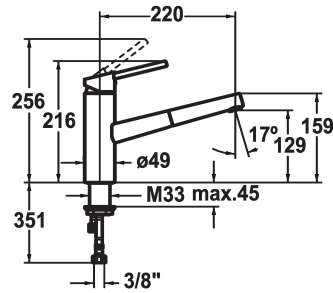

KWC LUNA E Mitigeur à levier - Cuisine

Modell-Linie: LUNA E | 10.441.113.700FL
Robinetteries | Robinets à monocommande

KWC-No.

123841
stainless steel, A 220, flexible connection hoses

- * Mitigeur à levier
- * TouchProtect - protection contre les brûlures grâce au principe de la double coque
- * Bec extractible
 - Neoperl® Caché®
 - extensible jusqu'à 600 mm
- * Guide flexible orientable 130°

- * EasyLock - rétractation aisée de la douchette extractible
- * KWC cartouche M 35
 - avec technique à disques céramique
 - réglage de débit et de température continu
- * Raccordements flexibles 3/8"
- * Fixation par tige filetée M33 x 1.5
Perçage utile ø35 mm

Données techniques

Débit jet pluie
Débit jet normal
Raccord
goulot
Commande
Douchette de cuisine
Code couleur
Type d'installation
Type de robinet
Dimension de la hauteur
Groupe de bruit pour la robinetterie
Projection A
Label énergétique
Dimension de la sortie d'eau
Matière

9 l/min (3 bar)
9 l/min (3 bar)
tuyaux de raccordement flexibles
orientable
commande par le haut
Bec extractible
acier inoxydable
montage vertical
Hebelmischer
217
II
A220
B
132
Acier inoxydable

Pièces de rechange