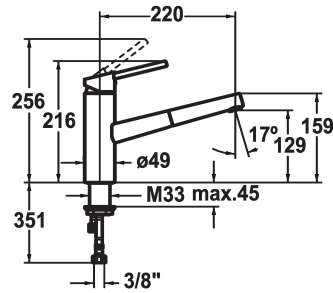

KWC LUNA E Eengrepsmengkraan - Keuken

Modell-Linie: LUNA E | 10.441.113.700FL
Kranen | Eengreepkranen

KWC-No.

123841
stainless steel, A 220, flexible connection hoses

- * Eengrepsmengkraan
- * TouchProtect - mengkraanromp wordt niet heet
- * Uittrekbare uitloop
 - Neoperl® Caché®
 - tot 600 mm uittrekbaar
- * Slangdoorvoer, draaibaar 130°
- * EasyLock - Eenvoudig intrekken van de uittrekbare vaardouche

- * KWC patroon M 35
 - met keramische-schijventechniek
 - debiet en temperatuur traploos instelbaar
- * Flexibele aansluitlangen 3/8"
- * Bevestiging met schroefdraadhuls M33 x 1.5
- * Tafelboring ø35 mm

Technical Data

Doorstroomhoeveelheid zeefstraal
Doorstroomhoeveelheid normale straal
schroefverbindingen
uitloop
Bediening
Keukendouche
Kleurcode
Type installatie
Kraan type
Hoogteafmeting
geluidsklasse
Projectie A
Energielabel
Afmetingen wateruitlaat
Materiaal

Modell-Linie: LUNA E | 10.441.113.700FL
Kranen | Eengreepkranen

Cartridge M 35 H

538327
Z.537.582
