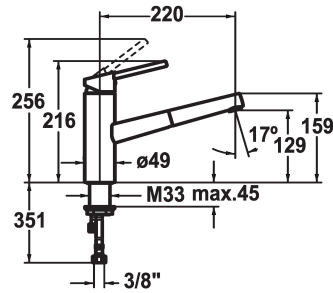

## KWC LUNA E Eengrepsmengkraan - Keuken

Modell-Linie: LUNA E | 10.441.113.700FL  
Kranen | Eengreepkranen

### KWC-No.

**123841**  
stainless steel, A 220, flexible connection hoses

- \* Eengrepsmengkraan
- \* TouchProtect - mengkraanromp wordt niet heet
- \* Uittrekbare uitloop
  - Neoperl® Caché®
  - tot 600 mm uittrekbaar
- \* Slangdoorvoer, draaibaar 130°
- \* EasyLock - Eenvoudig intrekken van de uittrekbare vaardouche

- \* KWC patroon M 35
  - met keramische-schijventechniek
  - debiet en temperatuur traploos instelbaar
- \* Flexibele aansluitlangen 3/8"
- \* Bevestiging met schroefdraadhuls M33 x 1.5
- \* Tafelboring ø35 mm

### Technical Data

Doorstroomhoeveelheid zeefstraal
Doorstroomhoeveelheid normale straal
Connection
uitloop
Handling
Kitchen_spray
Kleurcode
Installation_type
Faucet_typ
Hoogteafmeting
G_Acoustic group
Projection_A
EnergyLabelCH
Afmetingen wateruitlaat
Materiaal