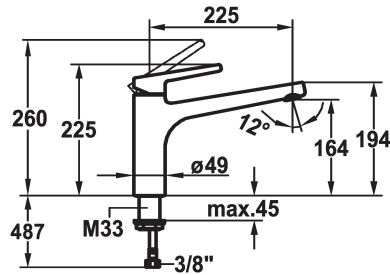

KWC SUNO Monomando

Modell-Linie: SUNO | 10.171.023.000FL
Griferías de lavabo | Grifo para lavabo

KWC-No.

123952

chromeline, A 225, flexible connection hoses

- * Monomando
- * Caño orientable 160°
- Neoperl® Cascade®
- * KWC cartucho M 35 H
- con tecnología de discos cerámicos

- caudal y temperatura regulables
- * Tubos conexión flexibles 3/8"
- * Fijación con varilla roscada M33 x 1,5
- * Medida orificios ø35 mm

Datos técnicos

Caudal de salida
Racors
caño
Operación
Código de color
Tipo de instalación
Tipo de grifo
Dimensión de la altura
Grupo de ruido
Proyección A
Etiqueta energética
Dimensión de la altura
Material

12 l/min (3 bar)
tubos de conexión flexibles
freno rodillo
accionamiento superior
chromeline
Standmontage
Hebelmischer
225
I
A225
B
164
Latón

Piezas de recambio

KWC SUNO
Monomando

Modell-Linie: SUNO | 10.171.023.000FL
Griferías de lavabo | Grifo para lavabo