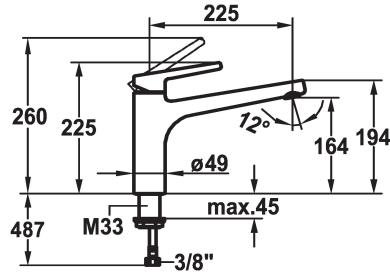

KWC SUNO Mitigeur à levier - Cuisine

Modell-Linie: SUNO | 10.171.023.000FL
Robinettes | Robinets à monocommande

KWC-No.

123952
chromeline, A 225, raccords flexibles

- * Mitigeur à levier
- * Bec orientable 160°
- Neoperl® Cascade®
- * KWC cartouche M 35 H
- avec technique à disques céramique

- réglage de débit et de température continu
- * Raccords flexibles 3/8"
- * Fixation par tige filetée M33 x 1.5
- * Perçage utile ø35 mm

Données techniques

Débit
Raccord
goulot
Commande
Code couleur
Type d'installation
Type de robinet
Dimension de la hauteur
Groupe de bruit pour la robinetterie
Projection A
Label énergétique
Dimension de la sortie d'eau
Matière

12 l/min (3 bar)
tuyaux de raccordement flexibles
orientable
commande par le haut
chromeline
montage vertical
Hebelmischer
225
I
A225
B
164
Laiton

Pièces de rechange

KWC SUNO

Mitigeur à levier - Cuisine

Modell-Linie: SUNO | 10.171.023.000FL
Robinetteries | Robinets à monocommande