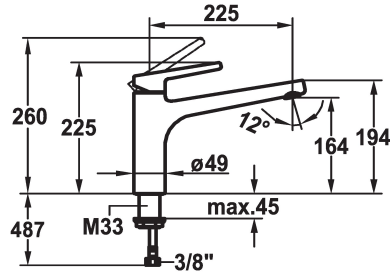

## KWC SUNO Mitigeur à levier - Cuisine

Modell-Linie: SUNO | 10.171.023.000FL  
Robinetteries | Robinets à monocommande

### KWC-No.

**123952**  
chromeline, A 225, raccords flexibles

- \* Mitigeur à levier
- \* Bec orientable 160°
- Neoperl® Cascade®
- \* KWC cartouche M 35 H
- avec technique à disques céramique

- réglage de débit et de température continu
- \* Raccords flexibles 3/8"
- \* Fixation par tige filetée M33 x 1.5
- \* Perçage utile ø35 mm

### Données techniques

Débit
Raccord
goulot
Commande
Code couleur
Type d'installation
Type de robinet
Dimension de la hauteur
Groupe de bruit pour la robinetterie
Projection A
Label énergétique
Dimension de la sortie d'eau
Matière
teamNumber
sanitasTroeschNumber

12 l/min (3 bar)
tuyaux de raccordement flexibles
orientable
commande par le haut
chromeline
montage vertical
Hebelmischer
225
I
A225
B
164
Laiton
726860.502
6111 690.502