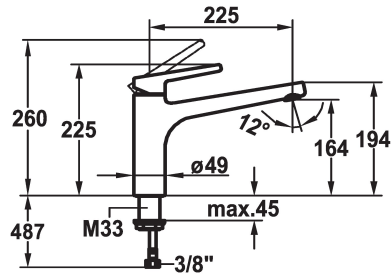

## KWC SUNO Mitigeur à levier - Cuisine

Modell-Linie: SUNO | 10.171.023.000FL  
Robinettes | Robinets à monocommande

### KWC-No.

**123952**  
chromeline, A 225, raccords flexibles

- \* Mitigeur à levier
- \* Bec orientable 160°
- Neoperl® Cascade®
- \* KWC cartouche M 35 H
- avec technique à disques céramique

- réglage de débit et de température continu
- \* Raccords flexibles 3/8"
- \* Fixation par tige filetée M33 x 1.5
- \* Perçage utile ø35 mm

### Données techniques

Débit	12 l/min (3 bar)
Raccord	tuyaux de raccordement flexibles
goulot	orientable
Commande	commande par le haut
Code couleur	chromeline
Type d'installation	montage vertical
Type de robinet	Hebelmischer
Dimension de la hauteur	225
Groupe de bruit pour la robinetterie	I
Projection A	A225
Label énergétique	B
Dimension de la sortie d'eau	164
Matière	Laiton

### Pièces de rechange

**KWC** SUNO

Mitigeur à levier - Cuisine

**Modell-Linie: SUNO | 10.171.023.000FL**  
Robinetteries | Robinets à monocommande

**Cartouche M 35 H**

---

**538327**  
Z.537.582

---