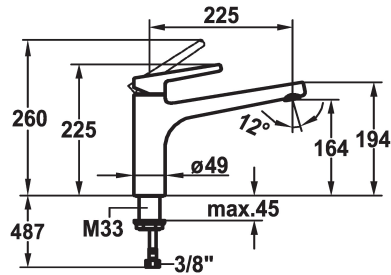

### KWC-No.

**123952**

chromeline, A 225, tubi flessibili di collegamento

- \* Miscelatore a leva
- \* Bocca orientabile 160°
- Neoperl® Cascade®
- \* KWC cartuccia M 35 H
- con tecnica a dischi in ceramica

- regolazione continua della portata e della temperatura
- \* Tubi flessibili di collegamento da 3/8"
- \* Fissaggio tramite raccordo filettato M33 x 1.5
- \* Foratura ø35 mm

12 l/min (3 bar)
tubi di collegamento flessibili
orientabile
azionamento superiore
chromeline
montaggio fisso
Hebelmischer
225
I
A225
B
164
Ottone
726860.502
6111 690.502