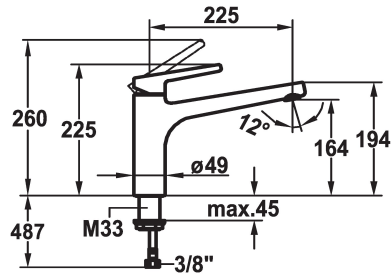

KWC SUNO Eengrepsmengkraan

Modell-Linie: SUNO | 10.171.023.000FL
Kranen | Eengreepkranen

KWC-No.

123952
chromeline, A 225, flexible connection hoses

- * Eengrepsmengkraan
- * Draaibare uitloop 160°
- Neoperl® Cascade®
- * KWC patroon M 35 H
- met keramische-schijventechniek

- debiet en temperatuur traploos instelbaar
- * Flexibele aansluitslangen 3/8"
- * Bevestiging met schroefdraadhuls M33 x 1.5
- * Tafelboring ø35 mm

Technical Data

Doorstroomhoeveelheid
schroefverbindingen
uitloop
Bediening
Kleurcode
Type installatie
Kraan type
Hoogteafmeting
geluidsklasse
Projectie A
Energielabel
Afmetingen wateruitlaat
Materiaal

12 l/min (3 bar)
flexibele aansluitslangen
draaibaar
bovenbediening
chromeline
staande montage
Hebelmischer
225
I
A225
B
164
Messing

Reserve onderdelen

KWC SUNO
Eengreepsmengkraan

Modell-Linie: SUNO | 10.171.023.000FL
Kranen | Eengreepkranen