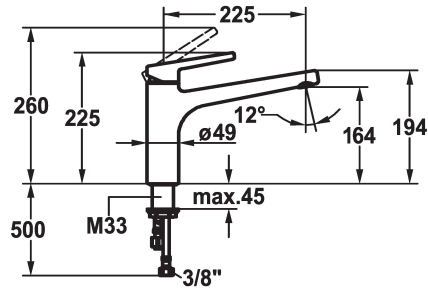

KWC SUNO

Hebelmischer - Küche - Niederdruck

Modell-Linie: SUNO | 10.175.023.000FL

Armaturen | Manuelle Armaturen

KWC-Nr.

123954

chromeline, A 225, flexible Anschlusschläuche

- * Hebelmischer
- * Schwenkauslauf 160°
- Strahlregler-Mundstück
- * KWC Steuerpatrone M 35 H
- mit Keramikscheibentechnik

- Auslaufmenge und Temperatur stufenlos einstellbar
- * Flexible Anschlusschläuche 3/8"
- * Befestigung mit Gewindestutzen M33 x 1.5
- * Tischbohrung ø35 mm

Technische Daten

| |
|-------------------------|
| Auslaufmenge |
| Anschluss |
| Auslauf |
| Bedienung |
| Farbcode |
| Installationsart |
| Armaturtyp |
| Mass Höhe |
| Energiesparen |
| Armaturengeräuschgruppe |
| Ausladung A |
| Energie Etiketle |
| Mass-Wasseraustritt |
| Material |

| |
|----------------------------|
| 6 l/min (3 bar) |
| Flexible Anschlusschläuche |
| schwenkbar |
| topbedient |
| chromeline |
| Standmontage |
| Armatur |
| 225 |
| Niederdruck |
| yes |
| A 225 |
| A |
| 164 |
| Messing |