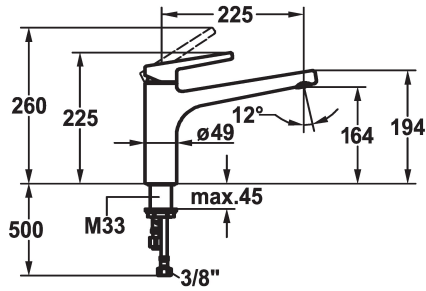

KWC SUNO Monomando

Modell-Linie: SUNO | 10.175.023.000FL
Griferías de lavabo | Grifo para lavabo

KWC-No.

123954
chromeline, A 225, flexible connection hoses

- * Monomando
- * Caño orientable 160°
- aireador regulador del chorro
- * KWC cartucho M 35 H
- con tecnología de discos cerámicos

- caudal y temperatura regulables
- * Tubos conexión flexibles 3/8"
- * Fijación con varilla roscada M33 x 1,5
- * Medida orificios ø35 mm

Datos técnicos

Caudal de salida
Racors
caño
Operación
Código de color
Tipo de instalación
Tipo de grifo
Dimensón de la altura
Ahorro de energía
Grupo de ruido
Proyección A
Etiqueta energética
Dimensón de la altura
Material

6 l/min (3 bar)
tubos de conexión flexibles
freno rodillo
accionamiento superior
chromeline
Standmontage
01
225
Niederdruck
yes
A225
A
164
Latón