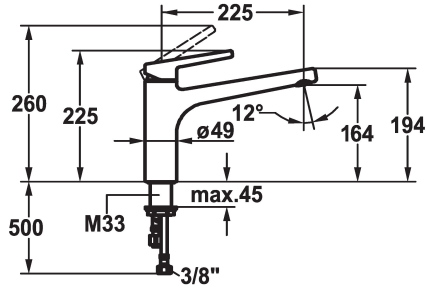

## KWC SUNO

Mitigeur à levier - Cuisine - Basse pression

Modell-Linie: SUNO | 10.175.023.000FL  
Robinetteries | Robinets à monocommande

### KWC-No.

**123954**

chromeline, A 225, raccords flexibles

- \* Mitigeur à levier
- \* Bec orientable 160°
- embout brise-jet
- \* KWC cartouche M 35 H
- avec technique à disques céramique

- réglage de débit et de température continu
- \* Raccords flexibles 3/8"
- \* Fixation par tige filetée M33 x 1.5
- Perçage utile ø35 mm

### Données techniques

Débit
Raccord
goulot
Commande
Code couleur
Type d'installation
Type de robinet
Dimension de la hauteur
Économies d'énergie
Groupe de bruit pour la robinetterie
Projection A
Label énergétique
Dimension de la sortie d'eau
Matière

6 l/min (3 bar)
tuyaux de raccordement flexibles
orientable
commande par le haut
chromeline
montage vertical
01
225
Niederdruck
yes
A225
A
164
Laiton