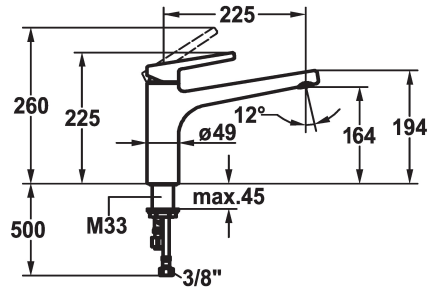

KWC SUNO

Miscelatore a leva - Cucina - Scarico libero

Modell-Linie: SUNO | 10.175.023.000FL

Rubinerie per bagni | Rubinerie monocomando

KWC-No.

123954

chromeline, A 225, tubi flessibili di collegamento

- * Miscelatore a leva
- * Bocca orientabile 160°
- rompigetto
- * KWC cartuccia M 35 H
- con tecnica a dischi in ceramica

- regolazione continua della portata e della temperatura
- * Tubi flessibili di collegamento da 3/8"
- * Fissaggio tramite raccordo filettato M33 x 1.5
- * Foratura ø35 mm

Dati tecnici

Portata
Raccordo
bocca
Operazione
Codice colore
Tipo di installazione
Tipo di rubinetto
Dimensioni in altezza
Risparmio energetico
Classe di rumorosità
Proiezione A
Etichetta energetica
Dimensioni uscita acqua
Materiale

6 l/min (3 bar)
tubi di collegamento flessibili
orientabile
azionamento superiore
chromeline
montaggio fisso
01
225
Niederdruck
yes
A225
A
164
Ottone