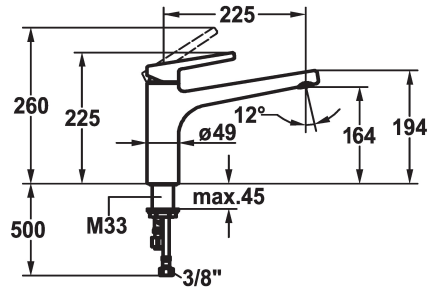

KWC SUNO Eengreepsmengkraan

Modell-Linie: SUNO | 10.175.023.000FL
Kranen | Eengreepkranen

KWC-No.

123954

chromeline, A 225, flexible connection hoses

- * Eengreepsmengkraan
- * Draaibare uitloop 160°
- straalregelmondstuk
- * KWC patroon M 35 H
- met keramische-schijventechniek

- debiet en temperatuur traploos instelbaar
- * Flexibele aansluitslangen 3/8"
- * Bevestiging met schroefdraadhuls M33 x 1.5
- * Tafelboring ø35 mm

Technical Data

Doorstroomhoeveelheid
schroefverbindingen
uitloop
Bediening
Kleurcode
Type installatie
Kraan type
Hoogteafmeting
Energiebesparend
geluidsklasse
Projectie A
Energielabel
Afmetingen wateruitlaat
Materiaal

6 l/min (3 bar)
flexibele aansluitslangen
draaibaar
bovenbediening
chromeline
staande montage
01
225
Niederdruck
yes
A225
A
164
Messing