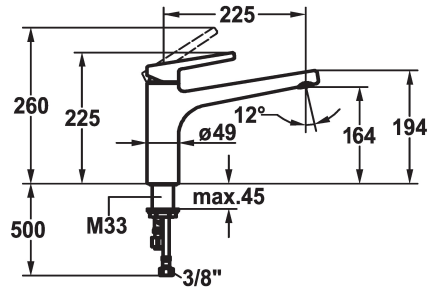

KWC SUNO Eengreepsmengkraan

Modell-Linie: SUNO | 10.175.023.000FL
Kranen | Eengreepkranen

KWC-No.

123954

chromeline, A 225, flexible connection hoses

- * Eengreepsmengkraan
- * Draaibare uitloop 160°
- straalregelmondstuk
- * KWC patroon M 35 H
- met keramische-schijventechniek

- debiet en temperatuur traploos instelbaar
- * Flexibele aansluitslangen 3/8"
- * Bevestiging met schroefdraadhuls M33 x 1.5
- * Tafelboring ø35 mm

Technical Data

A_Spout_Spray

Connection

uitloop

Handling

Kleurcode

Installation_type

Faucet_typ

Hoogteafmeting

Energiebesparend

G_Acoustic group

Projection_A

EnergyLabelCH

Afmetingen wateruitlaat

Materiaal

6 l/min (3 bar)

flexibele aansluitslangen

draaibaar

bovenbediening

chromeline

staande montage