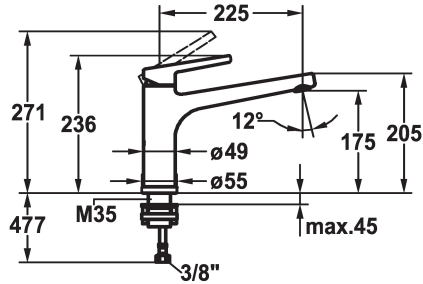

KWC SUNO

Hebelmischer - Küche - wegnehmbar

Modell-Linie: SUNO | 10.171.043.000FL

Armaturen | Manuelle Armaturen

KWC-Nr.

123955

chromeline, A 225, flexible Anschlusschläuche

- * Hebelmischer
- * Wegnehmbar für Unterfenstermontage - Einbaumaß 55 mm
- * Eigensicher gegen Rückfließen
- * Schwenkauslauf 160°
- Neoperl® Cascade®
- * KWC Steuerpatrone M 35 H

- mit Keramikscheibentechnik
- Auslaufmenge und Temperatur stufenlos einstellbar
- * Flexible Anschlusschläuche 3/8"
- * Befestigung mit Gewindestutzen M35 x 1.5 (Vormontagesockel)
- * Tischbohrung ø35 - 37 mm

Technische Daten

Auslaufmenge
Anschluss
Auslauf
wegnehmbar
Bedienung
Farbcode
Installationsart
Armaturtyp
Mass Höhe
Armaturengeräuschgruppe
Ausladung A
Energie Etikette
Mass-Wasseraustritt
Material

12 l/min (3 bar)
Flexible Anschlusschläuche
schwenkbar
wegnehmbar
topbedient
chromeline
Standmontage
Armatur
236
yes
A 225
B
175
Messing