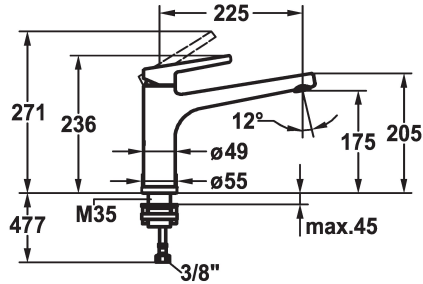

KWC SUNO

Hebelmischer - Küche - wegnehmbar

Modell-Linie: SUNO | 10.171.043.000FL

Armaturen | Manuelle Armaturen

KWC-Nr.

123955

chromeline, A 225, flexible Anschlusschläuche

- * Hebelmischer
- * Wegnehmbar für Unterfenstermontage - Einbaumaß 55 mm
- * Eigensicher gegen Rückfließen
- * Schwenkauslauf 160°
- Neoperl® Cascade®
- * KWC Steuerpatrone M 35 H

- mit Keramikscheibentechnik
- Auslaufmenge und Temperatur stufenlos einstellbar
- * Flexible Anschlusschläuche 3/8"
- * Befestigung mit Gewindestutzen M35 x 1.5 (Vormontagesockel)
- * Tischbohrung ø35 - 37 mm

Technische Daten

Auslaufmenge
Anschluss
Auslauf
wegnehmbar
Bedienung
Farbcode
Installationsart
Armaturtyp
Mass Höhe
Armaturengeräuschgruppe
Ausladung A
Energie Etikette
Mass-Wasseraustritt
Material
teamNumber
sanitasTroeschNumber

12 l/min (3 bar)
Flexible Anschlusschläuche
schwenkbar
wegnehmbar
topbedient
chromeline
Standmontage
Armatur
236
yes
A 225
B
175
Messing
726862.502
6111 692.502