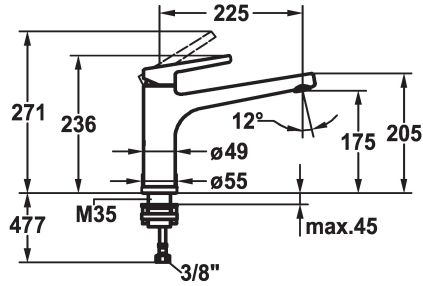

KWC SUNO

Hebelmischer - Küche - wegnehmbar

Modell-Linie: SUNO | 10.171.043.000FL

Armaturen | Manuelle Armaturen

KWC-Nr.

123955

chromeline, A 225, flexible Anschlusschläuche

- * Hebelmischer
- * Wegnehmbar für Unterfenstermontage - Einbaumaß 55 mm
- * Eigensicher gegen Rückfließen
- * Schwenkauslauf 160°
- Neoperl® Cascade®
- * KWC Steuerpatrone M 35 H

- mit Keramikscheibentechnik
- Auslaufmenge und Temperatur stufenlos einstellbar
- * Flexible Anschlusschläuche 3/8"
- * Befestigung mit Gewindestutzen M35 x 1.5 (Vormontagesockel)
- * Tischbohrung ø35 - 37 mm

Technische Daten

Auslaufmenge
Anschluss
Auslauf
wegnehmbar
Bedienung
Farbcode
Installationsart
Armaturtyp
Mass Höhe
Armaturengeräuschgruppe
Ausladung A
Energie Etikette
Mass-Wasseraustritt
Material

12 l/min (3 bar)
Flexible Anschlusschläuche
schwenkbar
wegnehmbar
topbedient
chromeline
Standmontage
Armatur
236
yes
A 225
B
175
Messing