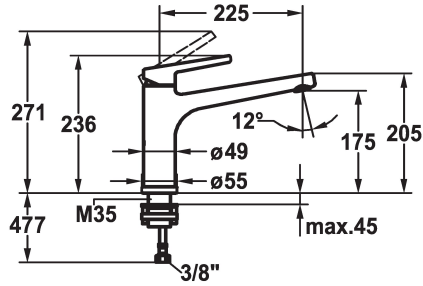

## KWC SUNO

Miscelatore a leva - Cucina - corpo estraibile

Modell-Linie: SUNO | 10.171.043.000FL

Rubinetterie per bagni | Rubinetterie monocomando

### KWC-No.

**123955**

chromeline, A 225, tubi flessibili di collegamento

- \* Miscelatore a leva
- \* Estraibile per montaggio sotto finestra - ingombro 55 mm
- \* Con sicurezza antiriflusso
- \* Bocca orientabile 160°
- Neoperl® Cascade®
- \* KWC cartuccia M 35 H

- con tecnica a dischi in ceramica
- regolazione continua della portata e della temperatura
- \* Tubi flessibili di collegamento da 3/8"
- \* Fissaggio tramite raccordo filettato M35 x 1.5 (zoccolo premontato)
- \* Foratura ø35 - 37 mm

12 l/min (3 bar)
tubi di collegamento flessibili
orientabile
estraibile
azionamento superiore
chromeline
montaggio fisso
01
236
yes
A225
B
175
Ottone
726862.502
6111 692.502