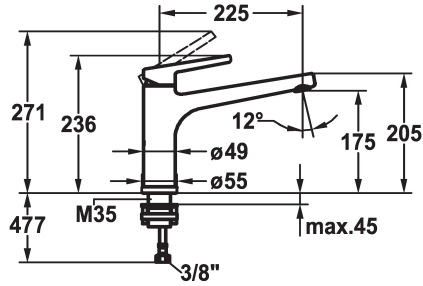

KWC SUNO Eengreepsmengkraan

Modell-Linie: SUNO | 10.171.043.000FL
Kranen | Eengreepkranen

KWC-No.

123955

chromeline, A 225, flexible connection hoses

- * Eengreepsmengkraan
- * Verwijderbaar voor montage onder raam - inbouwmaat 55 mm
- * Beveiligd tegen terugstroming
- * Draaibare uitloop 160°
- Neoperl® Cascade®
- * KWC patroon M 35 H

- met keramische-schijventechniek
- debiet en temperatuur traploos instelbaar
- * Flexibele aansluitslangen 3/8"
- * Bevestiging met schroefdraadhuls M35 x 1.5 (voormontagesokkel)
- * Tafelboring ø35 - 37 mm

Technical Data

Doorstroomhoeveelheid
schroefverbindingen
uitloop
neerklapbaar
Bediening
Kleurcode
Type installatie
Kraan type
Hoogteafmeting
geluidsklasse
Projectie A
Energielabel
Afmetingen wateruitlaat
Materiaal

12 l/min (3 bar)
flexibele aansluitslangen
draaibaar
verwijderbaar
bovenbediening
chromeline
staande montage
01
236
yes
A225
B
175
Messing