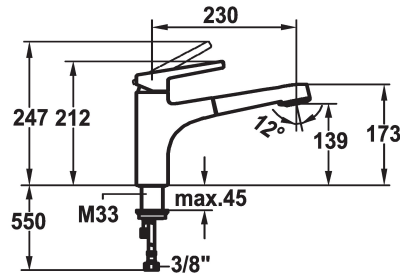

KWC SUNO Hebelmischer - Küche

Modell-Linie: SUNO | 10.171.033.000FL
Armaturen | Manuelle Armaturen

KWC-Nr.

123959
chromeline, A 230, flexible Anschlusschläuche

- * Hebelmischer
- * TouchProtect - Schutz vor Verbrennungen durch Zweischalenprinzip
- * Auszugbrause
 - SprayClean - aktive Kalkbeseitigung und schnelle Siebreinigung
 - bis 600 mm ausziehbar
 - PowerClean - Siebstrahlmodus, mit Rückstellautomatik
 - Schlauchoberfläche passend zu Armatureoberfläche

- * Schlauchdurchführung, schwenkbar 130°
- * EasyLock - einfache Auszugbrausenrückführung
- * KWC Steuerpatrone M 35 H
 - mit Keramikscheibentechnik
 - Auslaufmenge und Temperatur stufenlos einstellbar
- * Flexible Anschlusschläuche 3/8"
- * Befestigung mit Gewindestutzen M33 x 1.5
- * Tischbohrung ø35 mm

Technische Daten

Auslaufmenge Siebstrahl	11 l/min (3 bar)
Auslaufmenge Normalstrahl	11 l/min (3 bar)
Anschluss	Flexible Anschlusschläuche
Auslauf	schwenkbar
Bedienung	topbedient
Küchenbrause	Auszugbrause
Farbcode	chromeline
Installationsart	Standmontage
Armaturtyp	Armatur
Mass Höhe	212
Armaturengeräuschgruppe	yes
Ausladung A	A 230
Energie Etikette	B
Mass-Wasseraustritt	139
Material	Messing
teamNumber	726861.502
sanitasTroeschNumber	6111 691.502