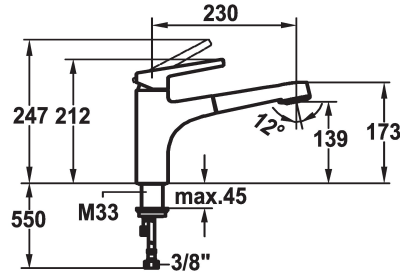

KWC SUNO Monomando

Modell-Linie: SUNO | 10.171.033.000FL
Griferías de lavabo | Grifo para lavabo

KWC-No.

123959
chromeline, A 230, flexible connection hoses

- * Monomando
- * TouchProtect - el cuerpo del grifo no se calienta
- * Ducha extraíble
 - SprayClean - elimina activamente la cal, limpia rápidamente el depurador
 - extraíble hasta 600 mm
 - PowerClean - retorno automático
 - superficie del tubo a juego con la superficie del grifo

- * Guía tubo flexible, orientable 130°
- * EasyLock - fácil reposicionamiento del dispensador extraíble
- * KWC cartucho M 35 H
 - con tecnología de discos cerámicos
 - caudal y temperatura regulables
- * Tubos conexión flexibles 3/8"
- * Fijación con varilla roscada M33 x 1.5
- * Medida orificios ø35 mm

Datos técnicos

Caudal de salida chorro suave
Caudal de salida chorro normal
Racors
caño
Operación
Ducha de cocina
Código de color
Tipo de instalación
Tipo de grifo
Dimensión de la altura
Grupo de ruido
Proyección A
Etiqueta energética
Dimensión de la altura
Material

11 l/min (3 bar)
11 l/min (3 bar)
tubos de conexión flexibles
freno radillo
accionamiento superior
Ducha extraíble
chromeline
Standmontage
01
212
yes
A230
B
139
Latón