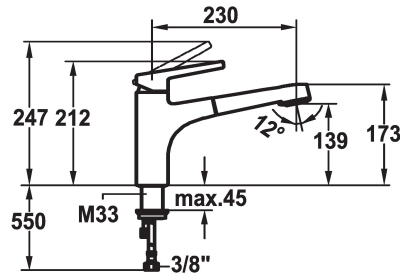

KWC SUNO Mitigeur à levier - Cuisine

Modell-Linie: SUNO | 10.171.033.000FL
Robinetteries | Robinets à monocommande

KWC-No.

123959

chromeline, A 230, raccords flexibles

- * Mitigeur à levier
- * TouchProtect - protection contre les brûlures grâce au principe de la double coque
- * Douchette extractible
- SprayClean - élimination active du calcaire et nettoyage rapide du filtre
- extensible jusqu'à 600 mm
- PowerClean - mode jet pluie, avec rappel automatique
- surface du flexible assortie à la surface de la robinetterie

- * Guide flexible orientable 130°
- * EasyLock - rétractation aisée de la douchette extractible
- * KWC cartouche M 35 H
- avec technique à disques céramique
- réglage de débit et de température continu
- * Raccords flexibles 3/8"
- * Fixation par tige fileté M33 x 1.5
- * Perçage utile ø35 mm

Données techniques

Débit jet pluie
Débit jet normal
Raccord
goulot
Commande
Douchette de cuisine
Code couleur
Type d'installation
Type de robinet
Dimension de la hauteur
Groupe de bruit pour la robinetterie
Projection A
Label énergétique
Dimension de la sortie d'eau
Matière

11 l/min (3 bar)
11 l/min (3 bar)
tuyaux de raccordement flexibles
orientable
commande par le haut
Douchette extractible
chromeline
montage vertical
Hebelmischer
212
I
A230
B
139
Laiton

Pièces de rechange