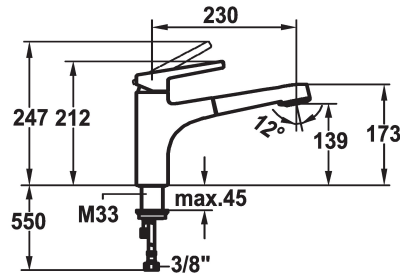

KWC SUNO Mitigeur à levier - Cuisine

Modell-Linie: SUNO | 10.171.033.000FL
Robinetteries | Robinets à monocommande

KWC-No.

123959

chromeline, A 230, raccords flexibles

- * Mitigeur à levier
- * TouchProtect - protection contre les brûlures grâce au principe de la double coque
- * Douchette extractible
- SprayClean - élimination active du calcaire et nettoyage rapide du filtre
- extensible jusqu'à 600 mm
- PowerClean - mode jet pluie, avec rappel automatique
- surface du flexible assortie à la surface de la robinetterie

- * Guide flexible orientable 130°
- * EasyLock - rétractation aisée de la douchette extractible
- * KWC cartouche M 35 H
- avec technique à disques céramique
- réglage de débit et de température continu
- * Raccords flexibles 3/8"
- * Fixation par tige filetée M33 x 1.5
- * Perçage utile ø35 mm

Données techniques

Débit jet pluie
Débit jet normal
Raccord
goulot
Commande
Douchette de cuisine
Code couleur
Type d'installation
Type de robinet
Dimension de la hauteur
Groupe de bruit pour la robinetterie
Projection A
Label énergétique
Dimension de la sortie d'eau
Matière

11 l/min (3 bar)
11 l/min (3 bar)
tuyaux de raccordement flexibles
orientable
commande par le haut
Douchette extractible
chromeline
montage vertical
Hebelmischer
212
I
A230
B
139
Laiton

Pièces de rechange