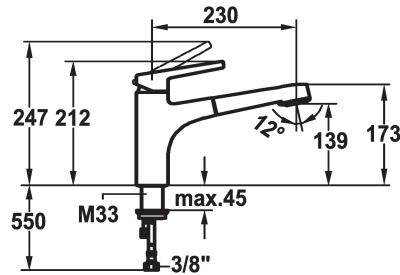

KWC SUNO

Miscelatore a leva - Cucina

Modell-Linie: SUNO | 10.171.033.000FL

Rubinetterie per bagni | Rubinetterie monocomando

KWC-No.

123959

chromeline, A 230, tubi flessibili di collegamento

- * Miscelatore a leva
- * TouchProtect - protezione dalle scottature grazie al sistema a intercapedine
- * Doccia estraibile
 - SprayClean - eliminazione attiva del calcare e pulizia rapida
 - estraibile fino a 600 mm
 - PowerClean - getto a richiesta, con ritorno automatico
 - superficie del tubo flessibile abbinata alla superficie della rubinetteria

- * Passaggio tubo flessibile, orientabile 130°
- * EasyLock - ritorno automatico nella posizione iniziale
- * KWC cartuccia M 35 H
 - con tecnica a dischi in ceramica
 - regolazione continua della portata e della temperatura
- * Tubi flessibili di collegamento da 3/8"
- * Fissaggio tramite raccordo filettato M33 x 1.5
- * Foratura ø35 mm

Dati tecnici

Portata getto pioggia
Portata getto normale
Raccordo
bocca
Operazione
Doccia in cucina
Codice colore
Tipo di installazione
Tipo di rubinetto
Dimensioni in altezza
Classe di rumorosità
Proiezione A
Etichetta energetica
Dimensioni uscita acqua
Materiale

11 l/min (3 bar)
11 l/min (3 bar)
tubi di collegamento flessibili
orientabile
azionamento superiore
Doccia estraibile
chromeline
montaggio fisso
Hebelmischer
212
I
A230
B
139
Ottone

Pezzi di ricambio

KWC SUNO