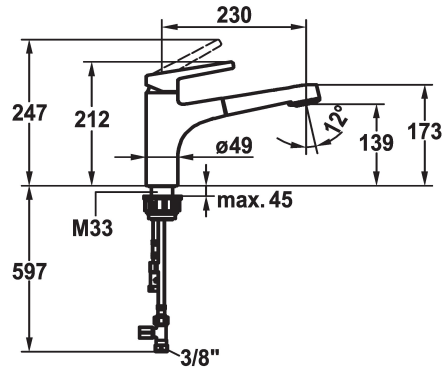

### KWC-Nr.

**123962**

chromeline, A 230, flexible Anschlusschläuche

\* Hebelmischer

\* TouchProtect - Schutz vor Verbrennungen durch  
Zweischalenprinzip

\* Auszugbrause

- SprayClean - aktive Kalkbeseitigung und schnelle Siebreinigung

- bis 600 mm ausziehbar

- PowerClean - Siebstrahlmodus, mit Rückstellautomatik

- Schlauchoberfläche passend zu Armatureoberfläche

\* Schlauchdurchführung, schwenkbar 130°

\* EasyLock - einfache Auszugbrausenrückführung

\* KWC Steuerpatrone M 35 H

- mit Keramikscheibentechnik

- Auslaufmenge und Temperatur stufenlos einstellbar

\* Flexible Anschlusschläuche 3/8"

\* Befestigung mit Gewindestutzen M33 x 1.5

\* Tischbohrung ø35 mm

Standmontage

Armaturtyp

Hebelmischer

Mass Höhe

212

Energiesparen

Niederdruck

Armaturengeräuschgruppe