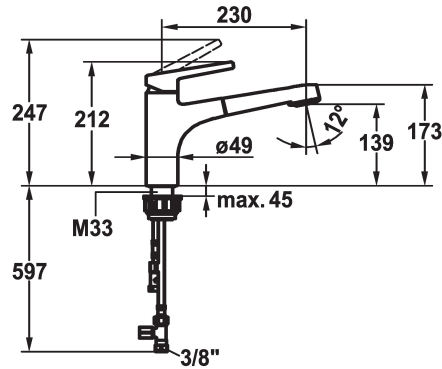

KWC SUNO Hebelmischer - Küche - Niederdruck

Modell-Linie: **SUNO | 10.175.033.000FL**
Armaturen | Manuelle Armaturen

KWC-Nr.

123962
chromeline, A 230, flexible Anschlusschläuche

- * Hebelmischer
- * TouchProtect - Schutz vor Verbrennungen durch Zweischalenprinzip
- * Auszugbrause
- SprayClean - aktive Kalkbeseitigung und schnelle Siebreinigung
- bis 600 mm ausziehbar
- PowerClean - Siebstrahlmodus, mit Rückstellautomatik
- Schlauchoberfläche passend zu Armatureoberfläche

- * Schlauchdurchführung, schwenkbar 130°
- * EasyLock - einfache Auszugbrausenrückführung
- * KWC Steuerpatrone M 35 H
- mit Keramikscheibentechnik
- Auslaufmenge und Temperatur stufenlos einstellbar
- * Flexible Anschlusschläuche 3/8"
- * Befestigung mit Gewindestutzen M33 x 1.5
- * Tischbohrung ø35 mm

Technische Daten

Auslaufmenge Siebstrahl	7 l/min (3 bar)
Auslaufmenge Normalstrahl	7 l/min (3 bar)
Anschluss	Flexible Anschlusschläuche
Auslauf	schwenkbar
Bedienung	topbedient
Küchenbrause	Auszugbrause
Farbcode	chromeline
Installationsart	Standmontage
Armaturtyp	Armatur
Mass Höhe	212
Energiesparen	Niederdruck
Armaturengeräuschgruppe	yes
Ausladung A	A 230
Energie Etikette	A
Mass-Wasseraustritt	139
Material	Messing