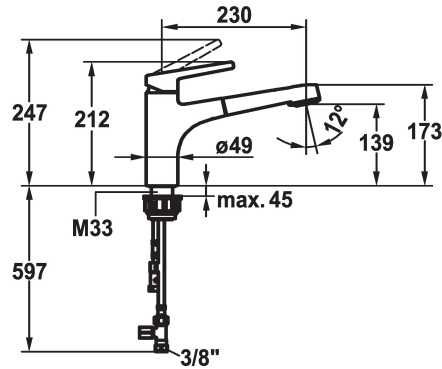

## KWC SUNO

Mitigeur à levier - Cuisine - Basse pression

Modell-Linie: SUNO | 10.175.033.000FL  
Robinetteries | Robinets à monocommande

### KWC-No.

**123962**

chromeline, A 230, raccords flexibles

- \* Mitigeur à levier
- \* TouchProtect - protection contre les brûlures grâce au principe de la double coque
- \* Douchette extractible
- SprayClean - élimination active du calcaire et nettoyage rapide du filtre
- extensible jusqu'à 600 mm
- PowerClean - mode jet pluie, avec rappel automatique
- surface du flexible assortie à la surface de la robinetterie

- \* Guide flexible orientable 130°
- \* EasyLock - rétractation aisée de la douchette extractible
- \* KWC cartouche M 35 H
- avec technique à disques céramique
- réglage de débit et de température continu
- \* Raccords flexibles 3/8"
- \* Fixation par tige filetée M33 x 1.5
- Perçage utile ø35 mm

7 l/min (3 bar)
7 l/min (3 bar)
tuyaux de raccordement flexibles
orientable
commande par le haut
Douchette extractible
chromeline
montage vertical
01
212
Niederdruck
yes
A230
A
139
Laiton
726865.502
6111 695.502