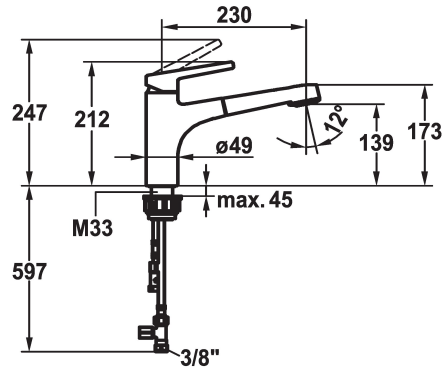

KWC SUNO

Miscelatore a leva - Cucina - Scarico libero

Modell-Linie: SUNO | 10.175.033.000FL

Rubinetterie per bagni | Rubinetterie monocomando

KWC-No.

123962

chromeline, A 230, tubi flessibili di collegamento

- PowerClean - getto a richiesta, con ritorno automatico

- superficie del tubo flessibile abbinata alla superficie della rubinetteria

* Passaggio tubo flessibile, orientabile 130°

* EasyLock - ritorno automatico nella posizione iniziale

* KWC cartuccia M 35 H

- con tecnica a dischi in ceramica

- regolazione continua della portata e della temperatura

* Tubi flessibili di collegamento da 3/8"

* Fissaggio tramite raccordo filettato M33 x 1.5

* Foratura ø35 mm

Dati tecnici

Portata getto pioggia

7 l/min (3 bar)

Portata getto normale

7 l/min (3 bar)

Raccordo

tubi di collegamento flessibili