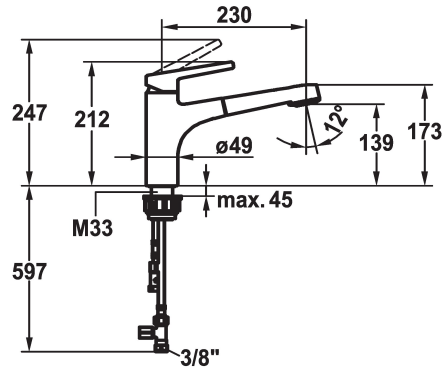

KWC SUNO

Miscelatore a leva - Cucina - Scarico libero

Modell-Linie: SUNO | 10.175.033.000FL

Rubinetterie per bagni | Rubinetterie monocomando

KWC-No.

123962

chromeline, A 230, tubi flessibili di collegamento

- * Miscelatore a leva
- * TouchProtect - protezione dalle scottature grazie al sistema a intercapedine
- * Doccia estraibile
 - SprayClean - eliminazione attiva del calcare e pulizia rapida
 - estraibile fino a 600 mm
 - PowerClean - getto a richiesta, con ritorno automatico
 - superficie del tubo flessibile abbinata alla superficie della rubinetteria

- * Passaggio tubo flessibile, orientabile 130°
- * EasyLock - ritorno automatico nella posizione iniziale
- * KWC cartuccia M 35 H
 - con tecnica a dischi in ceramica
 - regolazione continua della portata e della temperatura
- * Tubi flessibili di collegamento da 3/8"
- * Fissaggio tramite raccordo filettato M33 x 1.5
- * Foratura ø35 mm

7 l/min (3 bar)
7 l/min (3 bar)
tubi di collegamento flessibili
orientabile
azionamento superiore
Doccia estraibile
chromeline
montaggio fisso
01
212
Niederdruck
yes
A230
A
139
Ottone