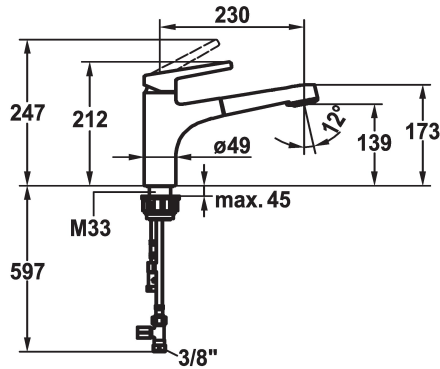

KWC SUNO Eengreepsmengkraan

Modell-Linie: SUNO | 10.175.033.000FL
Kranen | Eengreepkranen

KWC-No.

123962

chromeline, A 230, flexible connection hoses

- * Eengreepsmengkraan
- * TouchProtect - mengkraanromp wordt niet heet
- * Uittrekbare vaardouche
 - SprayClean - actieve kalkverwijdering en snelle reiniging van de zeef
 - tot 600 mm uittrekbaar
 - PowerClean - automatische terugschakeling
 - slangoppervlak passend bij oppervlak van mengkraan

- * Slangdoorvoer, draaibaar 130°
- * EasyLock - Eenvoudig intrekken van de uittrekbare vaardouche
- * KWC patroon M 35 H
 - met keramische-schijventechniek
 - debiet en temperatuur traploos instelbaar
- * Flexibele aansluitslangen 3/8"
- * Bevestiging met schroefdraadhuls M33 x 1.5
- * Tafelboring ø35 mm

Technical Data

Doorstroomhoeveelheid zeefstraal
Doorstroomhoeveelheid normale straal
Connection
uitloop
Handling
Kitchen_spray
Kleurcode
Installation_type
Faucet_typ
Hoogteafmeting
Energiebesparend
G_Acoustic group
Projection_A
EnergyLabelCH
Afmetingen wateruitlaat
Materiaal

7 l/min (3 bar)
7 l/min (3 bar)
flexibele aansluitslangen
draaibaar
bovenbediening
Uittrekbare vaardouche
chromeline
staande montage
Hebelmischer
212
Niederdruck
I
A230
A
139
Messing