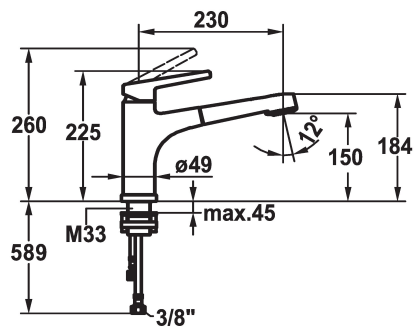

KWC SUNO

Hebelmischer - Küche - wegnehmbar

Modell-Linie: SUNO | 10.171.053.000FL
Armaturen | Manuelle Armaturen

KWC-Nr.

123963
chromeline, A 230, flexible Anschlusschläuche

- * Hebelmischer
- * Wegnehmbar für Unterfenstermontage - Einbaumaß 55 mm
- * TouchProtect - Schutz vor Verbrennungen durch Zweischalenprinzip
- * Eigensicher gegen Rückfließen
- * Auszugbrause
- SprayClean - aktive Kalkbeseitigung und schnelle Siebreinigung
- bis 600 mm ausziehbar
- PowerClean - Siebstrahlmodus, mit Rückstellautomatik

- Schlauchoberfläche passend zu Armaturoberfläche
- * Schlauchdurchführung, schwenkbar 130°
- * EasyLock - einfache Auszugbrausenrückführung
- * KWC Steuerpatrone M 35 H
- mit Keramikscheibentechnik
- Auslaufmenge und Temperatur stufenlos einstellbar
- * Flexible Anschlusschläuche 3/8"
- * Befestigung mit Gewindestutzen M35 x 1.5 (Vormontagesockel)
- * Tischbohrung ø35 - 37 mm

Technische Daten

Auslaufmenge Siebstrahl	11 l/min (3 bar)
Auslaufmenge Normalstrahl	11 l/min (3 bar)
Anschluss	Flexible Anschlusschläuche
Auslauf	schwenkbar
wegnehmbar	wegnehmbar
Bedienung	topbedient
Küchenbrause	Auszugbrause
Farbcode	chromeline
Installationsart	Standmontage
Armaturtyp	Hebelmischer
Mass Höhe	225
Armaturenengrüschruppe	I
Ausladung A	A 230
Energie Etikette	B
Mass-Wasseraustritt	150
Material	Messing

Ersatzteile

KWC SUNO

Hebelmischer - Küche - wegnehmbar

Modell-Linie: SUNO | 10.171.053.000FL
Armaturen | Manuelle Armaturen

Steuerpatrone M 35

536570
Z.534.836
