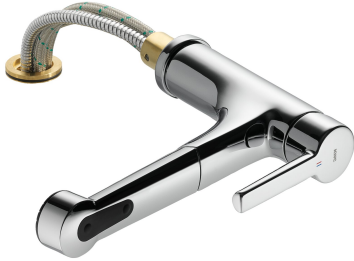

KWC SUNO

Hebelmischer - Küche - wegnehmbar

Modell-Linie: SUNO | 10.171.053.000FL

Armaturen | Manuelle Armaturen

KWC-Nr.

123963

chromeline, A 230, flexible Anschlusschläuche

- * Hebelmischer
- * Wegnehmbar für Unterfenstermontage - Einbaumaß 55 mm
- * TouchProtect - Schutz vor Verbrennungen durch Zweischalenprinzip
- * Eigensicher gegen Rückfließen
- * Auszugbrause
- SprayClean - aktive Kalkbeseitigung und schnelle Siebreinigung
- bis 600 mm ausziehbar
- PowerClean - Siebstrahlmodus, mit Rückstellautomatik

- Schlauchoberfläche passend zu Armaturoberfläche
- * Schlauchdurchführung, schwenkbar 130°
- * EasyLock - einfache Auszugbrausenrückführung
- * KWC Steuerpatrone M 35 H
- mit Keramikscheibentechnik
- Auslaufmenge und Temperatur stufenlos einstellbar
- * Flexible Anschlusschläuche 3/8"
- * Befestigung mit Gewindestutzen M35 x 1.5 (Vormontagesockel)
- * Tischbohrung ø35 - 37 mm

11 l/min (3 bar)
11 l/min (3 bar)
Flexible Anschlusschläuche
schwenkbar
wegnehmbar
topbedient
Auszugbrause
chromeline
Standmontage
Armatur
225
yes
A 230
B
150
Messing
726863.502
6111 693.502