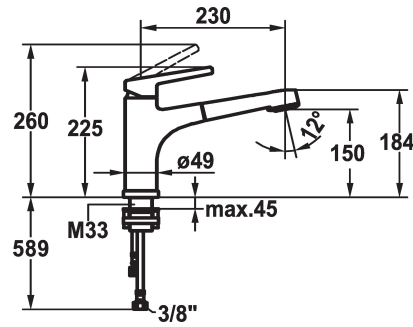

KWC SUNO

Hebelmischer - Küche - wegnehmbar

Modell-Linie: SUNO | 10.171.053.000FL

Armaturen | Manuelle Armaturen

KWC-Nr.

123963

chromeline, A 230, flexible Anschlusschläuche

- * Hebelmischer
- * Wegnehmbar für Unterfenstermontage - Einbaumaß 55 mm
- * TouchProtect - Schutz vor Verbrennungen durch Zweischalenprinzip
- * Eigensicher gegen Rückfließen
- * Auszugbrause
- SprayClean - aktive Kalkbeseitigung und schnelle Siebreinigung
- bis 600 mm ausziehbar
- PowerClean - Siebstrahlmodus, mit Rückstellautomatik

- Schlauchoberfläche passend zu Armaturoberfläche
- * Schlauchdurchführung, schwenkbar 130°
- * EasyLock - einfache Auszugbrausenrückführung
- * KWC Steuerpatrone M 35 H
- mit Keramikscheibentechnik
- Auslaufmenge und Temperatur stufenlos einstellbar
- * Flexible Anschlusschläuche 3/8"
- * Befestigung mit Gewindestutzen M35 x 1.5 (Vormontagesockel)
- * Tischbohrung ø35 - 37 mm

Technische Daten

Auslaufmenge Siebstrahl
Auslaufmenge Normalstrahl
Anschluss
Auslauf
wegnehmbar
Bedienung
Küchenbrause
Farbcode
Installationsart
Armaturtyp
Mass Höhe
Armaturengeräuschgruppe
Ausladung A
Energie Etiketle
Mass-Wasseraustritt
Material
teamNumber
sanitasTroeschNumber

11 l/min (3 bar)
11 l/min (3 bar)
Flexible Anschlusschläuche
schwenkbar
wegnehmbar
topbedient
Auszugbrause
chromeline
Standmontage
Armatur
225
yes
A 230
B
150
Messing
726863.502
6111 693.502