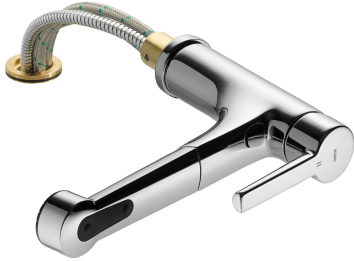

## KWC SUNO

Mitigeur à levier - Cuisine - déboîtable

Modell-Linie: SUNO | 10.171.053.000FL  
Robinettes | Robinets à monocommande

### KWC-No.

**123963**

chromeline, A 230, raccords flexibles

- \* Mitigeur à levier
- \* Pour montage sous fenêtre, déboîtable - hauteur min. 55 mm
- \* TouchProtect - protection contre les brûlures grâce au principe de la double coque
- \* Anti-refoulement intégré
- \* Douchette extractible
- SprayClean - élimination active du calcaire et nettoyage rapide du filtre
- extensible jusqu'à 600 mm
- PowerClean - mode jet pluie, avec rappel automatique

- surface du flexible assortie à la surface de la robinetterie
- \* Guide flexible orientable 130°
- \* EasyLock - rétractation aisée de la douchette extractible
- \* KWC cartouche M 35 H
- avec technique à disques céramique
- réglage de débit et de température continu
- \* Raccords flexibles 3/8"
- \* Fixation par tige filetée M35 x 1.5 (socle prémonté)
- Perçage utile ø35 - 37 mm

11 l/min (3 bar)
11 l/min (3 bar)
tuyaux de raccordement flexibles
orientable
déboîtable
commande par le haut
Douchette extractible
chromeline
montage vertical
01
225
yes
A230
B
150
Laiton
726863.502
6111 693.502