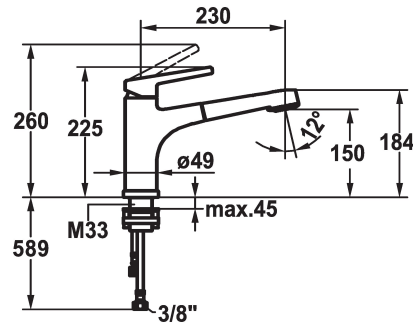

### KWC-No.

**123963**

chromeline, A 230, raccords flexibles

- \* Mitigeur à levier
- \* Pour montage sous fenêtre, déboîtable - hauteur min. 55 mm
- \* TouchProtect - protection contre les brûlures grâce au principe de la double coque
- \* Anti-refoulement intégré
- \* Douchette extractible
- SprayClean - élimination active du calcaire et nettoyage rapide du filtre
- extensible jusqu'à 600 mm
- PowerClean - mode jet pluie, avec rappel automatique

- surface du flexible assortie à la surface de la robinetterie
- \* Guide flexible orientable 130°
- \* EasyLock - rétractation aisée de la douchette extractible
- \* KWC cartouche M 35 H
- avec technique à disques céramique
- réglage de débit et de température continu
- \* Raccords flexibles 3/8"
- \* Fixation par tige filetée M35 x 1.5 (socle prémonté)
- Perçage utile ø35 - 37 mm

### Données techniques

Débit jet pluie
Débit jet normal
Raccord
goulot
rabbatable
Commande
Douchette de cuisine
Code couleur
Type d'installation
Type de robinet
Dimension de la hauteur
Groupe de bruit pour la robinetterie
Projection A
Label énergétique
Dimension de la sortie d'eau
Matière
teamNumber
sanitasTroeschNumber

11 l/min (3 bar)
11 l/min (3 bar)
tuyaux de raccordement flexibles
orientable
déboîtable
commande par le haut
Douchette extractible
chromeline
montage vertical
01
225
yes
A230
B
150
Laiton
726863.502
6111 693.502