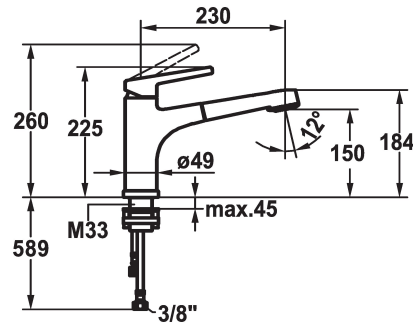

KWC SUNO

Mitigeur à levier - Cuisine - déboîtable

Modell-Linie: SUNO | 10.171.053.000FL
Robinettes | Robinets à monocommande

KWC-No.

123963
chromeline, A 230, raccords flexibles

- * Mitigeur à levier
- * Pour montage sous fenêtre, déboîtable - hauteur min. 55 mm
- * TouchProtect - protection contre les brûlures grâce au principe de la double coque
- * Anti-refoulement intégré
- * Douchette extractible
- SprayClean - élimination active du calcaire et nettoyage rapide du filtre
- extensible jusqu'à 600 mm
- PowerClean - mode jet pluie, avec rappel automatique

- surface du flexible assortie à la surface de la robinetterie
- * Guide flexible orientable 130°
- * EasyLock - rétractation aisée de la douchette extractible
- * KWC cartouche M 35 H
- avec technique à disques céramique
- réglage de débit et de température continu
- * Raccords flexibles 3/8"
- * Fixation par tige filetée M35 x 1.5 (socle prémonté)
- Perçage utile ø35 - 37 mm

Données techniques

Débit jet pluie
Débit jet normal
Raccord
goulot
rabbatable
Commande
Douchette de cuisine
Code couleur
Type d'installation
Type de robinet
Dimension de la hauteur
Groupe de bruit pour la robinetterie
Projection A
Label énergétique
Dimension de la sortie d'eau
Matière

11 l/min (3 bar)
11 l/min (3 bar)
tuyaux de raccordement flexibles
orientable
déboîtable
commande par le haut
Douchette extractible
chromeline
montage vertical
01
225
yes
A230
B
150
Laiton