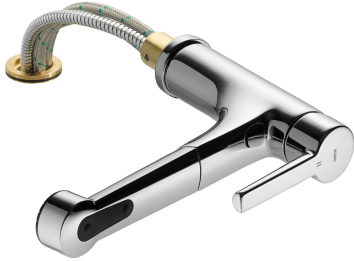

KWC SUNO

Mitigeur à levier - Cuisine - déboîtable

Modell-Linie: SUNO | 10.171.053.000FL
Robinettes | Robinets à monocommande

KWC-No.

123963
chromeline, A 230, raccords flexibles

- * Mitigeur à levier
- * Pour montage sous fenêtre, déboîtable - hauteur min. 55 mm
- * TouchProtect - protection contre les brûlures grâce au principe de la double coque
- * Anti-refoulement intégré
- * Douchette extractible
- SprayClean - élimination active du calcaire et nettoyage rapide du filtre
- extensible jusqu'à 600 mm
- PowerClean - mode jet pluie, avec rappel automatique

- surface du flexible assortie à la surface de la robinetterie
- * Guide flexible orientable 130°
- * EasyLock - rétractation aisée de la douchette extractible
- * KWC cartouche M 35 H
- avec technique à disques céramique
- réglage de débit et de température continu
- * Raccords flexibles 3/8"
- * Fixation par tige filetée M35 x 1.5 (socle prémonté)
- Perçage utile ø35 - 37 mm

11 l/min (3 bar)
11 l/min (3 bar)
tuyaux de raccordement flexibles
orientable
déboîtable
commande par le haut
Douchette extractible
chromeline
montage vertical
01
225
yes
A230
B
150
Laiton