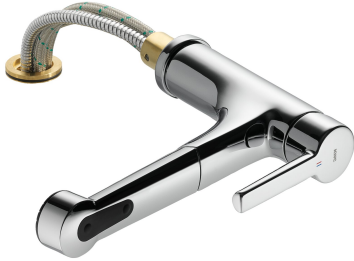

## KWC SUNO

Miscelatore a leva - Cucina - corpo estraibile

Modell-Linie: SUNO | 10.171.053.000FL

Rubinetterie per bagni | Rubinetterie monocomando

### KWC-No.

**123963**

chromeline, A 230, tubi flessibili di collegamento

- \* Miscelatore a leva
- \* Estraibile per montaggio sotto finestra - ingombro 55 mm
- \* TouchProtect - protezione dalle scottature grazie al sistema a intercapedine
- \* Con sicurezza antiriflusso
- \* Doccia estraibile
- SprayClean - eliminazione attiva del calcare e pulizia rapida
- estraibile fino a 600 mm
- PowerClean - getto a richiesta, con ritorno automatico
- superficie del tubo flessibile abbinata alla superficie della

- rubinetteria
- \* Passaggio tubo flessibile, orientabile 130°
- \* EasyLock - ritorno automatico nella posizione iniziale
- \* KWC cartuccia M 35 H
- con tecnica a dischi in ceramica
- regolazione continua della portata e della temperatura
- \* Tubi flessibili di collegamento da 3/8"
- \* Fissaggio tramite raccordo filettato M35 x 1.5 (zoccolo premontato)
- \* Foratura ø35 - 37 mm

11 l/min (3 bar)
11 l/min (3 bar)
tubi di collegamento flessibili
orientabile
estraibile
azionamento superiore
Doccia estraibile
chromeline
montaggio fisso
01
225
yes
A230
B
150
Ottone
726863.502
6111 693.502