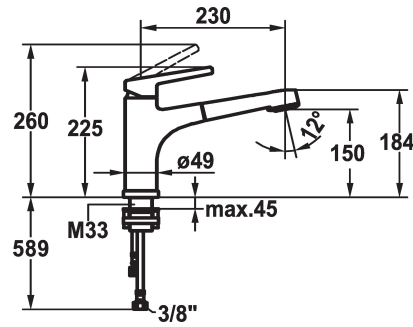

## KWC SUNO

Miscelatore a leva - Cucina - corpo estraibile

Modell-Linie: SUNO | 10.171.053.000FL

Rubinetterie per bagni | Rubinetterie monocomando

### KWC-No.

**123963**

chromeline, A 230, tubi flessibili di collegamento

- \* Miscelatore a leva
- \* Estraibile per montaggio sotto finestra - ingombro 55 mm
- \* TouchProtect - protezione dalle scottature grazie al sistema a intercapedine
- \* Con sicurezza antiriflusso
- \* Doccia estraibile
- SprayClean - eliminazione attiva del calcare e pulizia rapida
- estraibile fino a 600 mm
- PowerClean - getto a richiesta, con ritorno automatico
- superficie del tubo flessibile abbinata alla superficie della

- rubinetteria
- \* Passaggio tubo flessibile, orientabile 130°
- \* EasyLock - ritorno automatico nella posizione iniziale
- \* KWC cartuccia M 35 H
- con tecnica a dischi in ceramica
- regolazione continua della portata e della temperatura
- \* Tubi flessibili di collegamento da 3/8"
- \* Fissaggio tramite raccordo filettato M35 x 1.5 (zoccolo premontato)
- \* Foratura ø35 - 37 mm

11 l/min (3 bar)
11 l/min (3 bar)
tubi di collegamento flessibili
orientabile
estraibile
azionamento superiore
Doccia estraibile
chromeline
montaggio fisso
01
225
yes
A230
B
150
Ottone
726863.502
6111 693.502