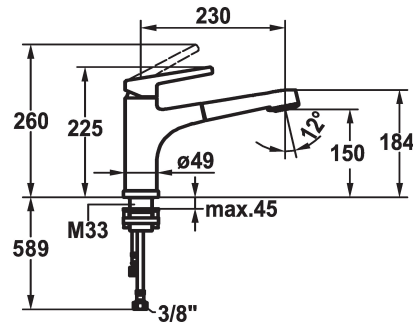

KWC SUNO

Miscelatore a leva - Cucina - corpo estraibile

Modell-Linie: SUNO | 10.171.053.000FL

Rubinetterie per bagni | Rubinetterie monocomando

KWC-No.

123963

chromeline, A 230, tubi flessibili di collegamento

- * Miscelatore a leva
- * Estraibile per montaggio sotto finestra - ingombro 55 mm
- * TouchProtect - protezione dalle scottature grazie al sistema a intercapedine
- * Con sicurezza antiriflusso
- * Doccia estraibile
- SprayClean - eliminazione attiva del calcare e pulizia rapida
- estraibile fino a 600 mm
- PowerClean - getto a richiesta, con ritorno automatico
- superficie del tubo flessibile abbinata alla superficie della

- rubinetteria
- * Passaggio tubo flessibile, orientabile 130°
- * EasyLock - ritorno automatico nella posizione iniziale
- * KWC cartuccia M 35 H
- con tecnica a dischi in ceramica
- regolazione continua della portata e della temperatura
- * Tubi flessibili di collegamento da 3/8"
- * Fissaggio tramite raccordo filettato M35 x 1.5 (zoccolo premontato)
- * Foratura ø35 - 37 mm

11 l/min (3 bar)
11 l/min (3 bar)
tubi di collegamento flessibili
orientabile
estraibile
azionamento superiore
Doccia estraibile
chromeline
montaggio fisso
01
225
yes
A230
B
150
Ottone