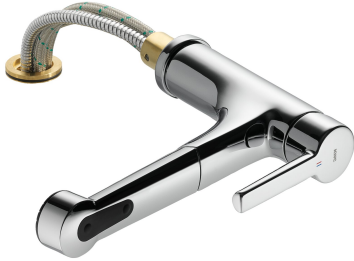

KWC SUNO

Miscelatore a leva - Cucina - corpo estraibile

Modell-Linie: SUNO | 10.171.053.000FL

Rubinetterie per bagni | Rubinetterie monocomando

KWC-No.

123963

chromeline, A 230, tubi flessibili di collegamento

- * Miscelatore a leva
- * Estraibile per montaggio sotto finestra - ingombro 55 mm
- * TouchProtect - protezione dalle scottature grazie al sistema a intercapedine
- * Con sicurezza antiriflusso
- * Doccia estraibile
- SprayClean - eliminazione attiva del calcare e pulizia rapida
- estraibile fino a 600 mm
- PowerClean - getto a richiesta, con ritorno automatico
- superficie del tubo flessibile abbinata alla superficie della

- rubinetteria
- * Passaggio tubo flessibile, orientabile 130°
- * EasyLock - ritorno automatico nella posizione iniziale
- * KWC cartuccia M 35 H
- con tecnica a dischi in ceramica
- regolazione continua della portata e della temperatura
- * Tubi flessibili di collegamento da 3/8"
- * Fissaggio tramite raccordo filettato M35 x 1.5 (zoccolo premontato)
- * Foratura ø35 - 37 mm

11 l/min (3 bar)
11 l/min (3 bar)
tubi di collegamento flessibili
orientabile
estraibile
azionamento superiore
Doccia estraibile
chromeline
montaggio fisso
01
225
yes
A230
B
150
Ottone