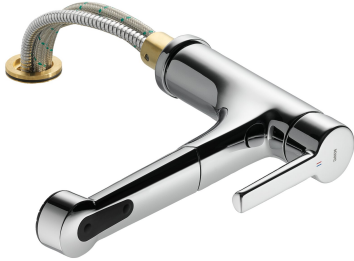

KWC SUNO Eengreepsmengkraan

Modell-Linie: SUNO | 10.171.053.000FL
Kranen | Eengreepkranen

KWC-No.

123963

chromeline, A 230, flexible connection hoses

- * Eengreepsmengkraan
- * Verwijderbaar voor montage onder raam - inbouwmaat 55 mm
- * TouchProtect - mengkraanromp wordt niet heet
- * Beveiligd tegen terugstroming
- * Uittrekbare vaardouche
 - SprayClean - actieve kalkverwijdering en snelle reiniging van de zeef
 - tot 600 mm uittrekbaar
 - PowerClean - automatische terugschakeling
 - slangoppervlak passend bij oppervlak van mengkraan

- * Slangdoorvoer, draaibaar 130°
- * EasyLock - Eenvoudig intrekken van de uittrekbare vaardouche
- * KWC patroon M 35 H
 - met keramische-schijventechniek
 - debiet en temperatuur traploos instelbaar
- * Flexibele aansluitslangen 3/8"
- * Bevestiging met schroefdraadhuls M35 x 1.5 (voormontagesokkel)
- * Tafelboring ø35 - 37 mm

11 l/min (3 bar)
11 l/min (3 bar)
flexibele aansluitslangen
draaibaar
verwijderbaar
bovenbediening
Uittrekbare vaardouche
chromeline
staande montage
01
225
yes
A230
B
150
Messing