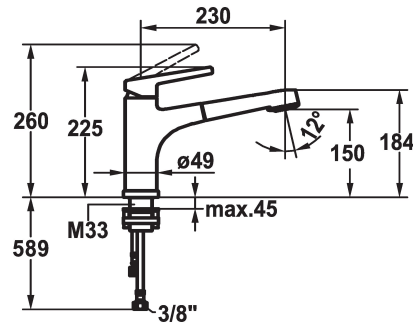

KWC SUNO Eengreepsmengkraan

Modell-Linie: SUNO | 10.171.053.000FL
Kranen | Eengreepkranen

KWC-No.

123963

chromeline, A 230, flexible connection hoses

- * Eengreepsmengkraan
- * Verwijderbaar voor montage onder raam - inbouwmaat 55 mm
- * TouchProtect - mengkraanromp wordt niet heet
- * Beveiligd tegen terugstroming
- * Uittrekbare vaardouche
 - SprayClean - actieve kalkverwijdering en snelle reiniging van de zeef
 - tot 600 mm uittrekbaar
 - PowerClean - automatische terugschakeling
 - slangoppervlak passend bij oppervlak van mengkraan

- * Slangdoorvoer, draaibaar 130°
- * EasyLock - Eenvoudig intrekken van de uittrekbare vaardouche
- * KWC patroon M 35 H
 - met keramische-schijventechniek
 - debiet en temperatuur traploos instelbaar
- * Flexibele aansluitslangen 3/8"
- * Bevestiging met schroefdraadhuls M35 x 1.5 (voormontagesokkel)
- * Tafelboring ø35 - 37 mm

Technical Data

Doorstroomhoeveelheid zeefstraal
Doorstroomhoeveelheid normale straal
schroefverbindingen
uitloop
neerklapbaar
Bediening
Keukendouche
Kleurcode
Type installatie
Kraan type
Hoogteafmeting
geluidsklasse
Projectie A
Energielabel
Afmetingen wateruitlaat
Materiaal

11 l/min (3 bar)
11 l/min (3 bar)
flexibele aansluitslangen
draaibaar
verwijderbaar
bovenbediening
Uittrekbare vaardouche
chromeline
staande montage
01
225
yes
A230
B
150
Messing