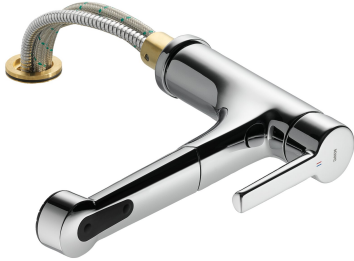

KWC SUNO Eengreepsmengkraan

Modell-Linie: SUNO | 10.171.053.000FL
Kranen | Eengreepkranen

KWC-No.

123963

chromeline, A 230, flexible connection hoses

- * Eengreepsmengkraan
- * Verwijderbaar voor montage onder raam - inbouwmaat 55 mm
- * TouchProtect - mengkraanromp wordt niet heet
- * Beveiligd tegen terugstroming
- * Uittrekbare vaardouche
- SprayClean - actieve kalkverwijdering en snelle reiniging van de zeef
- tot 600 mm uittrekbaar
- PowerClean - automatische terugschakeling
- slangoppervlak passend bij oppervlak van mengkraan

- * Slangdoorvoer, draaibaar 130°
- * EasyLock - Eenvoudig intrekken van de uittrekbare vaardouche
- * KWC patroon M 35 H
- met keramische-schijventechniek
- debiet en temperatuur traploos instelbaar
- * Flexibele aansluitslangen 3/8"
- * Bevestiging met schroefdraadhuls M35 x 1.5 (voormontagesokkel)
- * Tafelboring ø35 - 37 mm

11 l/min (3 bar)
11 l/min (3 bar)
flexibele aansluitslangen
draaibaar
verwijderbaar
bovenbediening
Uittrekbare vaardouche
chromeline
staande montage
01
225
yes
A230
B
150
Messing