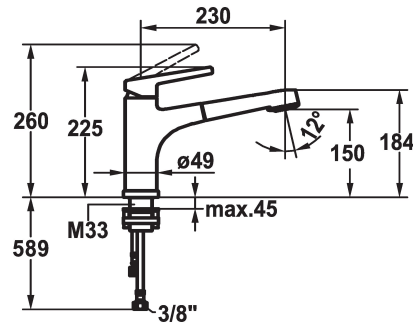

KWC SUNO Eengreepsmengkraan

Modell-Linie: SUNO | 10.171.053.000FL
Kranen | Eengreepkranen

KWC-No.

123963

chromeline, A 230, flexible connection hoses

- * Eengreepsmengkraan
- * Verwijderbaar voor montage onder raam - inbouwmaat 55 mm
- * TouchProtect - mengkraanromp wordt niet heet
- * Beveiligd tegen terugstroming
- * Uittrekbare vaardouche
- SprayClean - actieve kalkverwijdering en snelle reiniging van de zeef
- tot 600 mm uittrekbaar
- PowerClean - automatische terugschakeling
- slangoppervlak passend bij oppervlak van mengkraan

- * Slangdoorvoer, draaibaar 130°
- * EasyLock - Eenvoudig intrekken van de uittrekbare vaardouche
- * KWC patroon M 35 H
- met keramische-schijventechniek
- debiet en temperatuur traploos instelbaar
- * Flexibele aansluitslangen 3/8"
- * Bevestiging met schroefdraadhuls M35 x 1.5 (voormontagesokkel)
- * Tafelboring ø35 - 37 mm

Technical Data

Doorstroomhoeveelheid zeefstraal
Doorstroomhoeveelheid normale straal
Connection
uitloop
neerklapbaar
Handling
Kitchen_spray
Kleurcode
Installation_type
Faucet_typ
Hoogteafmeting
G_Acoustic_group
Projection_A
EnergyLabelCH
Afmetingen wateruitlaat
Materiaal

11 l/min (3 bar)
11 l/min (3 bar)
flexibele aansluitslangen
draaibaar
verwijderbaar
bovenbediening
Uittrekbare vaardouche
chromeline
staande montage
01
225
yes
A230
B
150
Messing