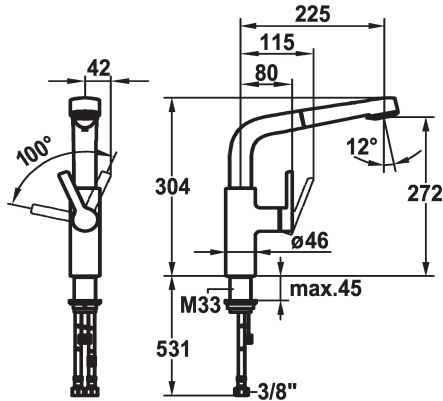

KWC SUNO Monomando

Modell-Linie: SUNO | 10.171.003.000FL
Griferías de lavabo | Grifo para lavabo

KWC-No.

123971
chromeline, A 225, flexible connection hoses

- * Monomando
- * Posicionamiento de palanca sólo a la derecha
- seguridad para los niños: posición de agua fría hacia delante (mando a la derecha)
- * Distancia mínima de la pared al centro del taladro min. 42 mm
- * TouchProtect - el cuerpo del grifo no se calienta
- * Ducha extraíble
- SprayClean - elimina activamente la cal, limpia rápidamente el depurador
- extraíble hasta 600 mm
- PowerClean - retorno automático

- superficie del tubo a juego con la superficie del grifo
- * Guía tubo flexible, orientable 360°
- * EasyLock - fácil reposicionamiento del dispensador extraíble
- * OptimalSpace - áreas de lavabo y de trabajo con dimensiones generosas
- * KWC cartucho S 25
- con tecnología de discos cerámicos
- caudal y temperatura regulables
- * Tubos conexión flexibles 3/8"
- * Fijación con varilla roscada M33 x 1.5
- * Medida orificios ø35 mm

Datos técnicos

Caudal de salida chorro suave
Caudal de salida chorro normal
Racors
caño
Operación
Ducha de cocina
Código de color
Tipo de instalación
Tipo de grifo
forma de construcción
Dimensión de la altura
Grupo de ruido
Proyección A
Etiqueta energética
Dimensión de la altura
Material

10 l/min (3 bar)
10 l/min (3 bar)
tubos de conexión flexibles
freno radillo
accionamiento lateral
Ducha extraíble
chromeline
Standmontage
Hebelmischer
L-Caño
304
I
A225
B
272
Latón