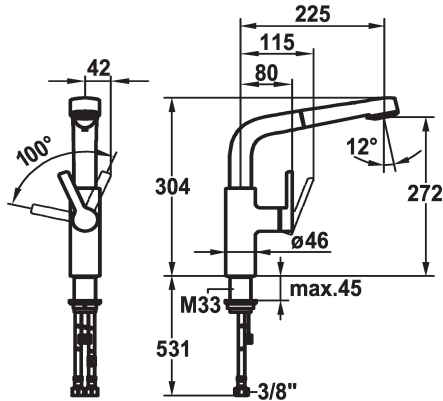

## KWC SUNO Mitigeur à levier - Cuisine

Modell-Linie: SUNO | 10.171.003.000FL  
Robinetteries | Robinets à monocommande

### KWC-No.

**123971**  
chromeline, A 225, raccordements flexibles

- \* Mitigeur à levier
- \* Position du levier possible à droite uniquement
- sécurité pour les enfants: eau froide en position avant
- \* Distance mur au centre du perçage dans table min. 42 mm
- \* TouchProtect - protection contre les brûlures grâce au principe de la double coque
- \* Douchette extractible
- SprayClean - élimination active du calcaire et nettoyage rapide du filtre
- extensible jusqu'à 600 mm
- PowerClean - mode jet pluie, avec rappel automatique

- surface du flexible assortie à la surface de la robinetterie
- \* Guide flexible orientable 360°
- \* EasyLock - rétractation aisée de la douchette extractible
- \* OptimalSpace - un espace de lavage ou de travail généreux
- \* KWC cartouche S 25
- avec technique à disques céramique
- réglage de débit et de température continu
- \* Raccordements flexibles 3/8"
- \* Fixation par tige fileté M33 x 1.5
- \* Perçage utile ø35 mm

10 l/min (3 bar)
10 l/min (3 bar)
tuyaux de raccordement flexibles
orientable
commande latérale
Douchette extractible
chromeline
montage vertical
Hebelmischer
L-Bec
304
I
A225
B
272
Laiton